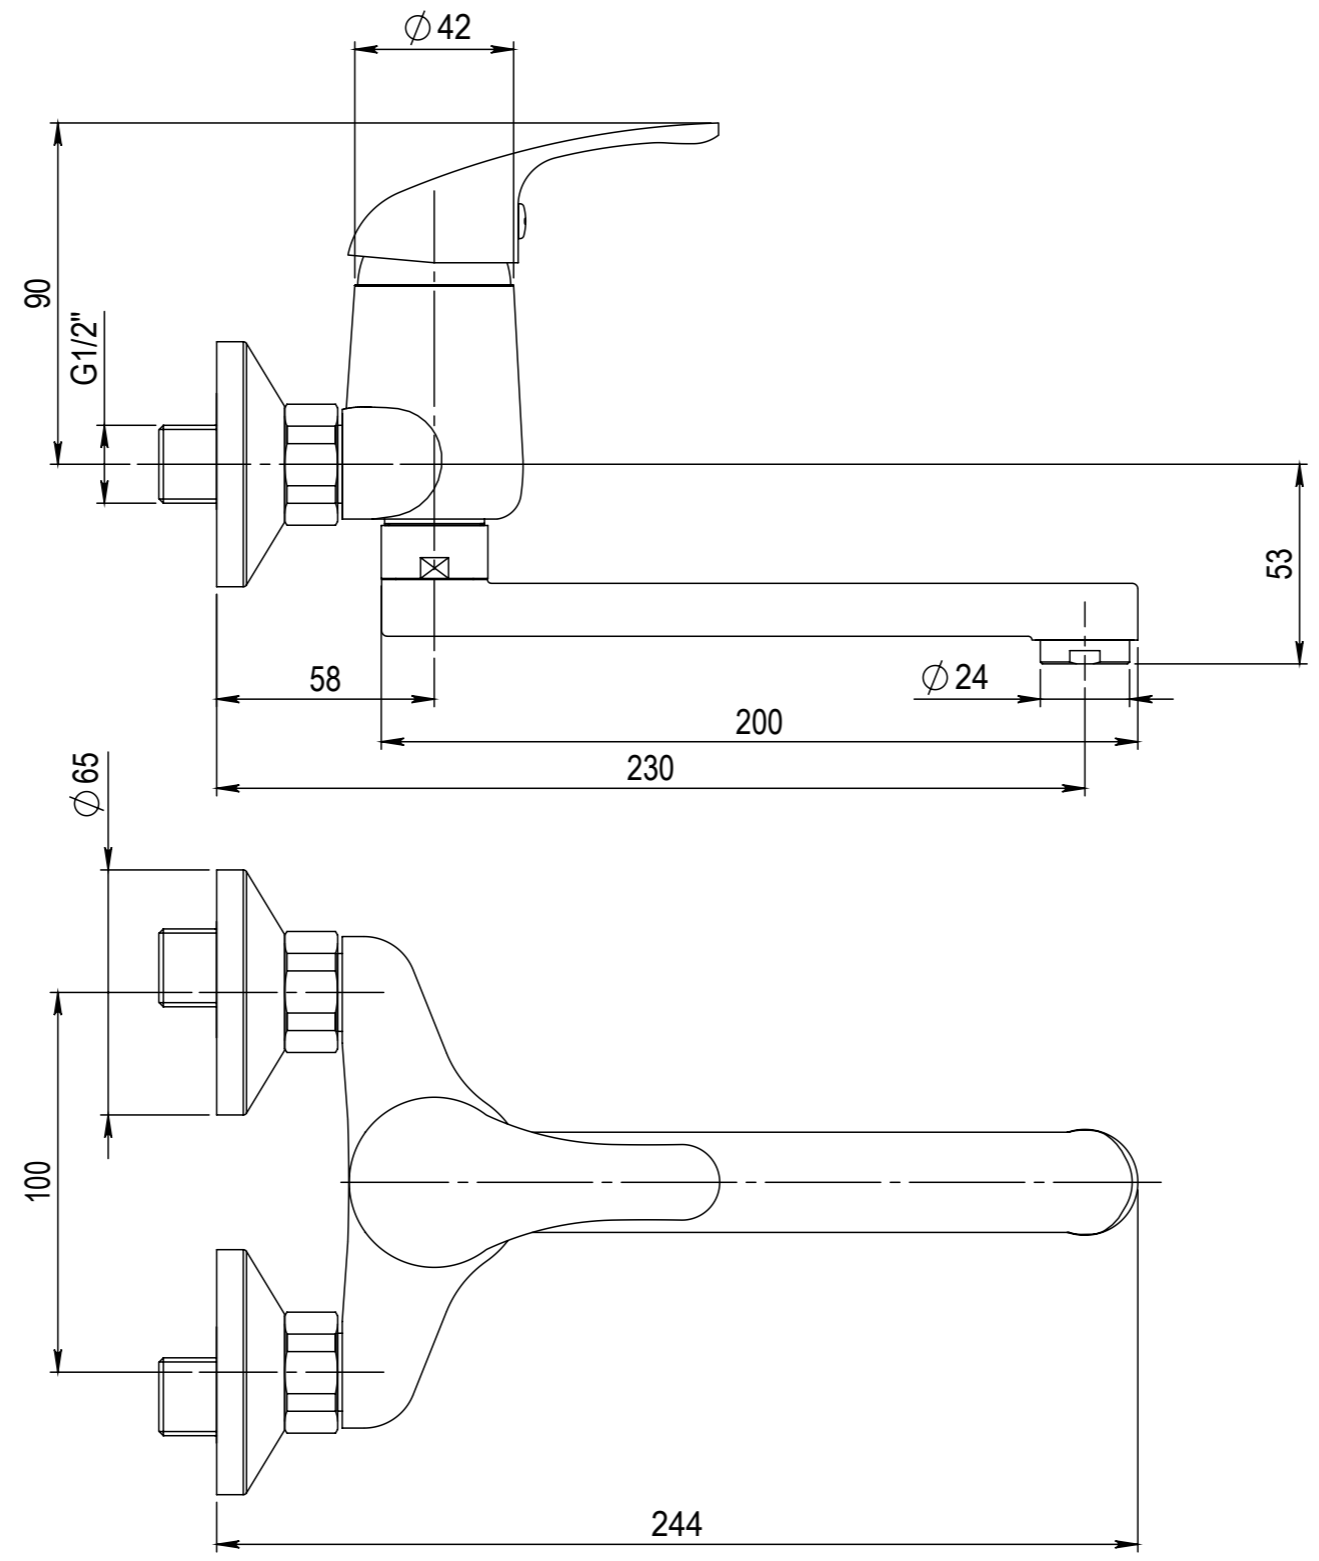

Typ baterie	NÁSTĚNNÁ DŘEZOVÁ BATERIE
Řada	SLIM
Poznámka	ROZMĚROVÝ VÝKRES

JB SANITARY	
Číslo baterie	A10 30 00
	A3

Faucet type	WALL SINK MIXER		 JB SANITARY	
Series	SLIM			
Note	DIMENSIONAL DRAWING		Faucet code	A10 30 00
				A3